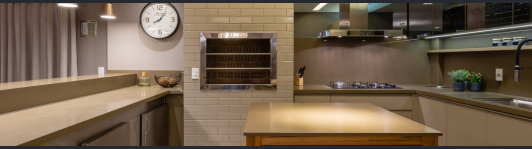

Espessura 18mm

A linha Quartz da Diamond Stone, possui 93% de quartzo natural em sua composição, o que torna o material mais resistente e com maior usabilidade. As bancadas apresentam durabilidade extrema no espaço onde o tráfego e o uso diário são altos. Nosso produto possui 10 anos de garantia e passam pelos mais exigentes controles de qualidade, o que confere excelência fundamental ao mesmo.