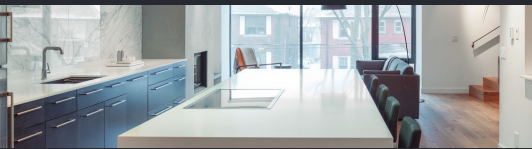

Espessura 18mm

A linha Quartz da Diamond Stone, possui 93% de quartzo natural em sua composição, o que torna o material mais resistente e com maior usabilidade. As bancadas apresentam durabilidade extrema no espaço onde o tráfego e o uso diário são altos. Nosso produto possui 10 anos de garantia e passam pelos mais exigentes controles de qualidade, o que confere excelência fundamental ao mesmo.