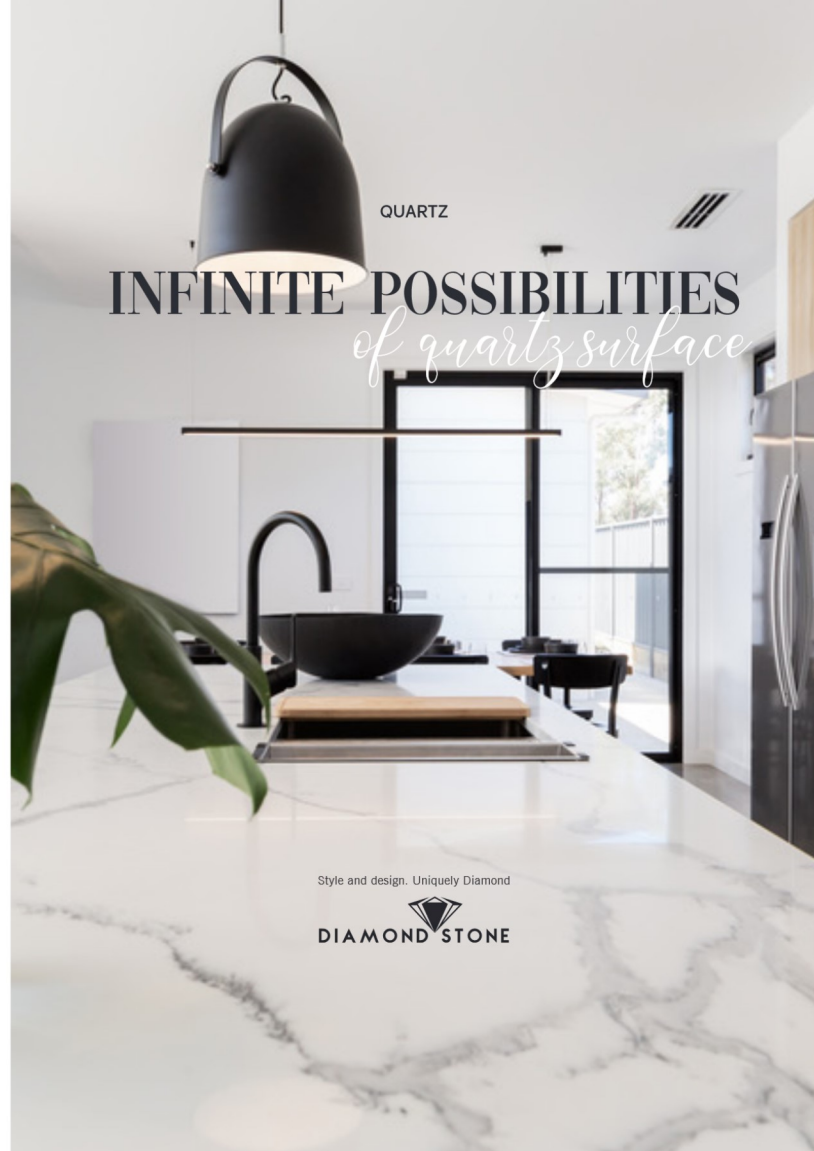

DIAMOND STONE - Rodovia - ES - 489 - Ricardo Barbieri s/nº - Córrego do Óleo
Cachoeiro de Itapemirim - ES - CEP: 29300 - 000
Estrada dos Bandeirantes, 3966 - Curicica - Rio de Janeiro - RJ - CEP: 22775-110
(28) 3511-4701 / (28) 99950-6454 / (28) 99956 - 3388 contato@bandmar.com.br / www.bandmar.com.br