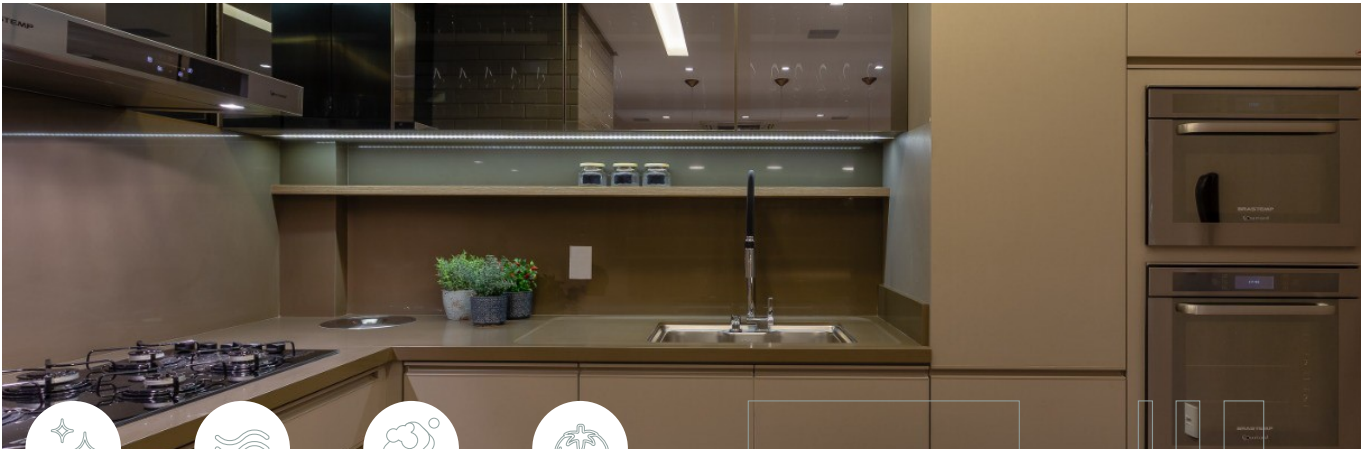

BENEFÍCIOS E CARACTERÍSTICAS DO PRODUTO

Requinte, elegância,
fácil de limpar

Baixo nível
de absorção de líquidos

Resistente à manchas
e fungos.

Adequado para
contato com alimentos

Dimensões 3200mm x 1600mm

Espessura 18mm