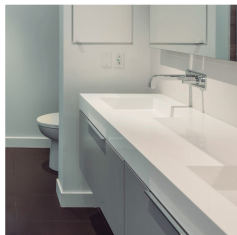

QUARTZ

Descubra uma vasta gama de cores para dar ao seu espaço uma aparência exclusiva.