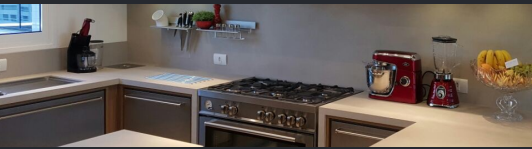

INSPIRE - SE